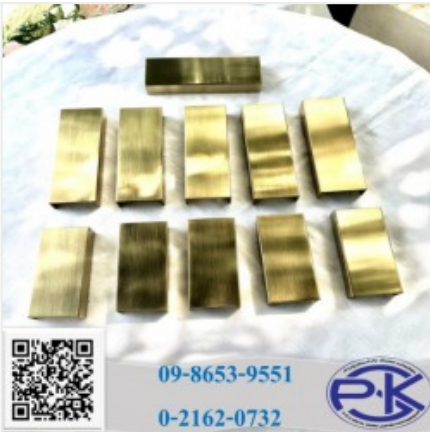

09-8653-9551

0-2162-0732

งานพ่นสีสแตนเลสสีทอง

ตราสินค้า: พีเอสเค เมทัล เวิร์ค

คำค้นหา: รับงานพ่นสีสแตนเลสสีทอง **หมวดหมู่:** เพอร์นิเจอร์ทำตามสั่ง

รายละเอียดสินค้า

รายละเอียด

งานพ่นสีสแตนเลสสีทอง รับงานพ่นสีสแตนเลสสีทองรับพ่นเพอร์นิเจอร์สแตนเลสหรูสีทอง พีเอสเค เมทัล เวิร์ค รับงานผลิตเพอร์นิเจอร์สแตนเลสทูล Tailor-made furniture ในสไตล์ต่างๆ เช่น โมเดิร์นลักซ์ชัวรี่ Modern Luxury, ...

[ดูรายละเอียด](#)